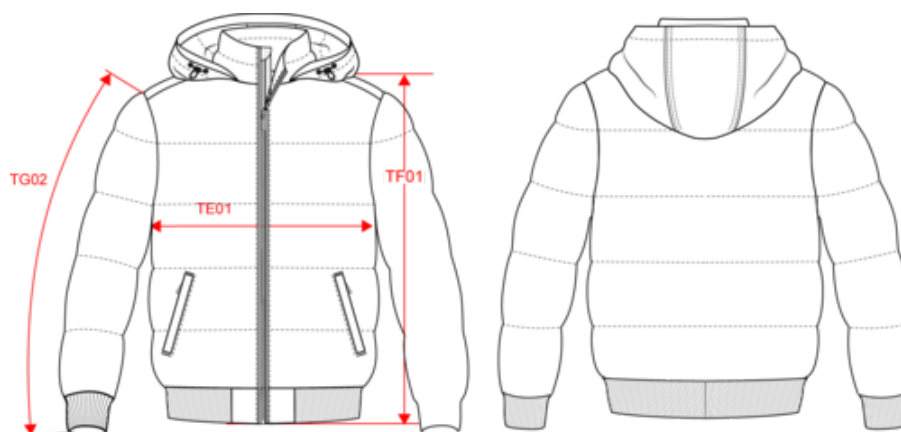

100% polyamide recyclé ripstop 380T. Tissu déperlant. Garniture intérieure 100% polyester recyclé. Doublure 100% polyamide recyclé. Coupe straight. 2 poches côtés zippées et passepoilées. 1 poche plaquée intérieure avec bande auto-agrippante. Fermeture zippée devant. Col montant avec capuche 3 parties doublée, matelassée et ajustable à l'aide d'un stoppeur. Bord-côtes au bas de manches et de vêtement. Zip invisible intérieur côté cœur et au bas du vêtement pour accès personnalisation.

62024010

Black

Navy

KARIBAN

K6166

Veste unisexe ripstop recyclée à capuche

Dimensions (cm)

Mesures en cm	XS	S	M	L	XL	XXL	3XL	4XL
TE01 - 1/2 largeur poitrine à 1.5cm de l'emmanchure	53.00	56.00	59.00	62.00	65.00	68.00	71.00	74.00
TF01 - Hauteur totale de l'HSP	67.00	69.00	71.00	73.00	75.00	77.00	79.00	81.00
TG02 - Longueur manche longue	68.00	69.00	70.00	71.00	72.00	73.00	74.00	75.00